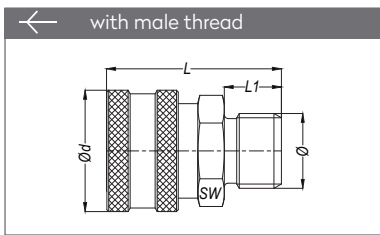

PLASTIC  
SLEEVE

121 SP01

**Plug Profile Serie 121**

**Compatible with**

WATER COUPLINGS  
WASSERKUPPLUNGEN

SERIE 121

QUICK COUPLINGS SCHNELLKUPPLUNGEN

Part No.	Ø	SW	L	L1	Ød
121 EGF 17	BSP 3/8"	27	46	13	34
121 EGF 21	BSP 1/2"	27	49	16	34
121 EGF 26	BSP 3/4"	32	52	19	34

Part No.	Ø	SW	L	Ød
121 DGF 17	BSP 3/8"	27	45	34
121 DGF 21	BSP 1/2"	27	45	34

Part No.	Ø	L	Ød
121 HGF 13	Ø 13	53	34
121 HGF 16	Ø 16	62	34
121 HGF 19	Ø 19	62	34
121 HGF 25	Ø 25	62	34

PLUGS STECKNIPPEL

Part No.	Ø	SW	L	L1
121 EU 13	BSP 1/4"	22	45	9
121 EU 17	BSP 3/8"	22	46	10
121 EU 21	BSP 1/2"	27	49	13
121 EU 26	BSP 3/4"	32	53	17

Part No.	Ø	SW	L
121 DU 13	BSP 1/4"	27	42
121 DU 17	BSP 3/8"	27	42
121 DU 21	BSP 1/2"	27	47
121 DU 26	BSP 3/4"	32	50

Part No.	Ø	L	Ød
121 HU 13	Ø 13	62,5	21
121 HU 16	Ø 16	62,5	21
121 HU 19	Ø 19	62,5	21