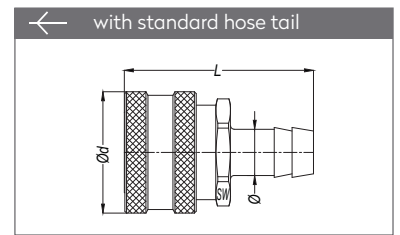

PLASTIC  
SLEEVE

121 SP01

**Plug Profile Serie 121**

**Compatible with**

WATER COUPLINGS  
WASSERKUPPLUNGEN

SERIE 121

QUICK COUPLINGS SCHNELLKUPPLUNGEN

Part No.	Ø	SW	L	L1	Ød
121 EGF 17	BSP 3/8"	27	46	13	34
121 EGF 21	BSP 1/2"	27	49	16	34
121 EGF 26	BSP 3/4"	32	52	19	34

Part No.	Ø	SW	L	Ød
121 DGF 17	BSP 3/8"	27	45	34
121 DGF 21	BSP 1/2"	27	45	34

Part No.	Ø	L	Ød
121 HGF 13	Ø 13	53	34
121 HGF 16	Ø 16	62	34
121 HGF 19	Ø 19	62	34
121 HGF 25	Ø 25	62	34

PLUGS STECKNIPPEL

Part No.	Ø	SW	L	L1
121 EU 13	BSP 1/4"	22	45	9
121 EU 17	BSP 3/8"	22	46	10
121 EU 21	BSP 1/2"	27	49	13
121 EU 26	BSP 3/4"	32	53	17

Part No.	Ø	SW	L
121 DU 13	BSP 1/4"	27	42
121 DU 17	BSP 3/8"	27	42
121 DU 21	BSP 1/2"	27	47
121 DU 26	BSP 3/4"	32	50

Part No.	Ø	L	Ød
121 HU 13	Ø 13	62,5	21
121 HU 16	Ø 16	62,5	21
121 HU 19	Ø 19	62,5	21