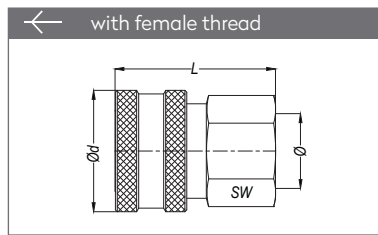

PLASTIC  
SLEEVE

121 SP01

**Plug Profile Serie 121**

**Compatible with**

WATER COUPLINGS  
WASSERKUPPLUNGEN

SERIE 121

QUICK COUPLINGS SCHNELLKUPPLUNGEN

Part No.	Ø	SW	L	L1	Ød
121 EGF 17	BSP 3/8"	27	46	13	34
121 EGF 21	BSP 1/2"	27	49	16	34
121 EGF 26	BSP 3/4"	32	52	19	34

Part No.	Ø	SW	L	Ød
121 DGF 17	BSP 3/8"	27	45	34
121 DGF 21	BSP 1/2"	27	45	34

Part No.	Ø	L	Ød
121 HGF 13	Ø 13	53	34
121 HGF 16	Ø 16	62	34
121 HGF 19	Ø 19	62	34
121 HGF 25	Ø 25	62	34

PLUGS STECKNIPPEL

Part No.	Ø	SW	L	L1
121 EU 13	BSP 1/4"	22	45	9
121 EU 17	BSP 3/8"	22	46	10
121 EU 21	BSP 1/2"	27	49	13
121 EU 26	BSP 3/4"	32	53	17

Part No.	Ø	SW	L
121 DU 13	BSP 1/4"	27	42
121 DU 17	BSP 3/8"	27	42
121 DU 21	BSP 1/2"	27	47
121 DU 26	BSP 3/4"	32	50

Part No.	Ø	L	Ød
121 HU 13	Ø 13	62,5	21
121 HU 16	Ø 16	62,5	21
121 HU 19	Ø 19	62,5	21