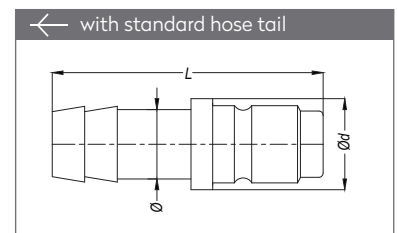

PLASTIC  
SLEEVE

121 SP01

**Plug Profile Serie 121**

**Compatible with**

WATER COUPLINGS  
WASSERKUPPLUNGEN

SERIE 121

QUICK COUPLINGS SCHNELLKUPPLUNGEN

Part No.	Ø	SW	L	L1	Ød
121 EGF 17	BSP 3/8"	27	46	13	34
121 EGF 21	BSP 1/2"	27	49	16	34
121 EGF 26	BSP 3/4"	32	52	19	34

Part No.	Ø	SW	L	Ød
121 DGF 17	BSP 3/8"	27	45	34
121 DGF 21	BSP 1/2"	27	45	34

Part No.	Ø	L	Ød
121 HGF 13	Ø 13	53	34
121 HGF 16	Ø 16	62	34
121 HGF 19	Ø 19	62	34
121 HGF 25	Ø 25	62	34

PLUGS STECKNIPPEL

Part No.	Ø	SW	L	L1
121 EU 13	BSP 1/4"	22	45	9
121 EU 17	BSP 3/8"	22	46	10
121 EU 21	BSP 1/2"	27	49	13
121 EU 26	BSP 3/4"	32	53	17

Part No.	Ø	SW	L
121 DU 13	BSP 1/4"	27	42
121 DU 17	BSP 3/8"	27	42
121 DU 21	BSP 1/2"	27	47
121 DU 26	BSP 3/4"	32	50

Part No.	Ø	L	Ød
121 HU 13	Ø 13	62,5	21
121 HU 16	Ø 16	62,5	21
121 HU 19	Ø 19	62,5	21