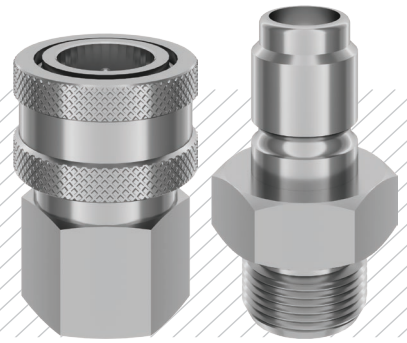

Stainless Steel  
0 - 100 bar

-26° to + 200°C (FPM)

Shut Off  
Type

OV 262 - 01785  
OV 262 - 01510

**FULL FLOW**

**DN**

**12** mm

**PLASTIC  
SLEEVE**

PLASTIC  
SLEEVE

121 SP01

**Plug Profile Serie 121**

**Compatible with**

WATER COUPLINGS  
WASSERKUPPLUNGEN

SERIE 121

QUICK COUPLINGS SCHNELLKUPPLUNGEN

Part No.	Ø	SW	L	L1	Ød
121 EGF 17	BSP 3/8"	27	46	13	34
121 EGF 21	BSP 1/2"	27	49	16	34
121 EGF 26	BSP 3/4"	32	52	19	34

Part No.	Ø	SW	L	Ød
121 DGF 17	BSP 3/8"	27	45	34
121 DGF 21	BSP 1/2"	27	45	34

Part No.	Ø	L	Ød
121 HGF 13	Ø 13	53	34
121 HGF 16	Ø 16	62	34
121 HGF 19	Ø 19	62	34
121 HGF 25	Ø 25	62	34

PLUGS STECKNIPPEL

Part No.	Ø	SW	L	L1
121 EU 13	BSP 1/4"	22	45	9
121 EU 17	BSP 3/8"	22	46	10
121 EU 21	BSP 1/2"	27	49	13
121 EU 26	BSP 3/4"	32	53	17

Part No.	Ø	SW	L
121 DU 13	BSP 1/4"	27	42
121 DU 17	BSP 3/8"	27	42
121 DU 21	BSP 1/2"	27	47
121 DU 26	BSP 3/4"	32	50

Part No.	Ø	L	Ød
121 HU 13	Ø 13	62,5	21
121 HU 16	Ø 16	62,5	21
121 HU 19	Ø 19	62,5	21