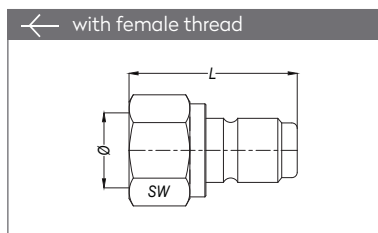

PLASTIC  
SLEEVE

121 SP01

**Plug Profile Serie 121**

**Compatible with**

WATER COUPLINGS  
WASSERKUPPLUNGEN

SERIE 121

QUICK COUPLINGS SCHNELLKUPPLUNGEN

Part No.	Ø	SW	L	L1	Ød
121 EGF 17	BSP 3/8"	27	46	13	34
121 EGF 21	BSP 1/2"	27	49	16	34
121 EGF 26	BSP 3/4"	32	52	19	34

Part No.	Ø	SW	L	Ød
121 DGF 17	BSP 3/8"	27	45	34
121 DGF 21	BSP 1/2"	27	45	34

Part No.	Ø	L	Ød
121 HGF 13	Ø 13	53	34
121 HGF 16	Ø 16	62	34
121 HGF 19	Ø 19	62	34
121 HGF 25	Ø 25	62	34

PLUGS STECKNIPPEL

Part No.	Ø	SW	L	L1
121 EU 13	BSP 1/4"	22	45	9
121 EU 17	BSP 3/8"	22	46	10
121 EU 21	BSP 1/2"	27	49	13
121 EU 26	BSP 3/4"	32	53	17

Part No.	Ø	SW	L
121 DU 13	BSP 1/4"	27	42
121 DU 17	BSP 3/8"	27	42
121 DU 21	BSP 1/2"	27	47
121 DU 26	BSP 3/4"	32	50

Part No.	Ø	L	Ød
121 HU 13	Ø 13	62,5	21
121 HU 16	Ø 16	62,5	21
121 HU 19	Ø 19	62,5	21