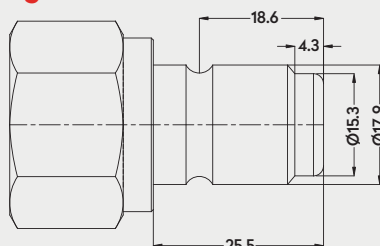

PLASTIC  
SLEEVE

121 SP01

**Plug Profile Serie 121**

**Compatible with**

WATER COUPLINGS  
WASSERKUPPLUNGEN

SERIE 121

QUICK COUPLINGS SCHNELLKUPPLUNGEN

Part No.	Ø	SW	L	L1	Ød
121 EGF 17	BSP 3/8"	27	46	13	34
121 EGF 21	BSP 1/2"	27	49	16	34
121 EGF 26	BSP 3/4"	32	52	19	34

Part No.	Ø	SW	L	Ød
121 DGF 17	BSP 3/8"	27	45	34
121 DGF 21	BSP 1/2"	27	45	34

Part No.	Ø	L	Ød
121 HGF 13	Ø 13	53	34
121 HGF 16	Ø 16	62	34
121 HGF 19	Ø 19	62	34
121 HGF 25	Ø 25	62	34

PLUGS STECKNIPPEL

Part No.	Ø	SW	L	L1
121 EU 13	BSP 1/4"	22	45	9
121 EU 17	BSP 3/8"	22	46	10
121 EU 21	BSP 1/2"	27	49	13
121 EU 26	BSP 3/4"	32	53	17

Part No.	Ø	SW	L
121 DU 13	BSP 1/4"	27	42
121 DU 17	BSP 3/8"	27	42
121 DU 21	BSP 1/2"	27	47
121 DU 26	BSP 3/4"	32	50

Part No.	Ø	L	Ød
121 HU 13	Ø 13	62,5	21
121 HU 16	Ø 16	62,5	21
121 HU 19	Ø 19	62,5	21