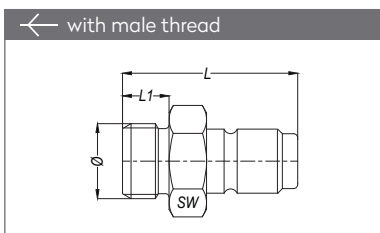

PLASTIC  
SLEEVE

121 SP01

**Plug Profile Serie 121**

**Compatible with**

WATER COUPLINGS  
WASSERKUPPLUNGEN

SERIE 121

QUICK COUPLINGS SCHNELLKUPPLUNGEN

Part No.	Ø	SW	L	L1	Ød
121 EGF 17	BSP 3/8"	27	46	13	34
121 EGF 21	BSP 1/2"	27	49	16	34
121 EGF 26	BSP 3/4"	32	52	19	34

Part No.	Ø	SW	L	Ød
121 DGF 17	BSP 3/8"	27	45	34
121 DGF 21	BSP 1/2"	27	45	34

Part No.	Ø	L	Ød
121 HGF 13	Ø 13	53	34
121 HGF 16	Ø 16	62	34
121 HGF 19	Ø 19	62	34
121 HGF 25	Ø 25	62	34

PLUGS STECKNIPPEL

Part No.	Ø	SW	L	L1
121 EU 13	BSP 1/4"	22	45	9
121 EU 17	BSP 3/8"	22	46	10
121 EU 21	BSP 1/2"	27	49	13
121 EU 26	BSP 3/4"	32	53	17

Part No.	Ø	SW	L
121 DU 13	BSP 1/4"	27	42
121 DU 17	BSP 3/8"	27	42
121 DU 21	BSP 1/2"	27	47
121 DU 26	BSP 3/4"	32	50

Part No.	Ø	L	Ød
121 HU 13	Ø 13	62,5	21
121 HU 16	Ø 16	62,5	21
121 HU 19	Ø 19	62,5	21