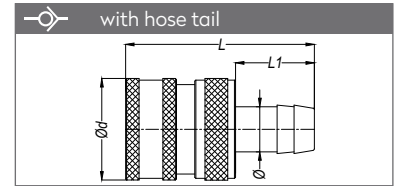

- ABA 3/4"
- PARKER - RECTUS 42

WATER COUPLINGS
WASSERKUPPLUNGEN

SERIE 120

VALVED QUICK COUPLINGS VENTIL SCHNELLKUPPLUNGEN

Part No.	Ø	Ød	L	L1	SW
120 EG 21	BSP 1/2"	30	54.5	12	27
120 EG 26	BSP 3/4"	30	54.5	12	30

Part No.	Ø	Ød	L	SW
120 DG 21	BSP 1/2"	30	52.5	27
120 DG 26	BSP 3/4"	30	56.5	30

Part No.	Ø	Ød	L	L1
120 HG 13	Ø13	30	70.5	27
120 HG 16	Ø16	30	70.5	27
120 HG 19	Ø19	30	70.5	27

UNVALVED QUICK COUPLINGS SCHNELLKUPPLUNGEN OHNE VENTIL