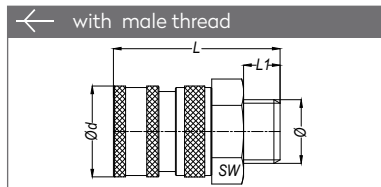

- ABA 3/4"
- PARKER - RECTUS 42

WATER COUPLINGS
WASSERKUPPLUNGEN

SERIE 120

VALVED QUICK COUPLINGS VENTIL SCHNELLKUPPLUNGEN

Part No.	Ø	Ød	L	L1	SW
120 EG 21	BSP 1/2"	30	54.5	12	27
120 EG 26	BSP 3/4"	30	54.5	12	30

Part No.	Ø	Ød	L	SW
120 DG 21	BSP 1/2"	30	52.5	27
120 DG 26	BSP 3/4"	30	56.5	30

Part No.	Ø	Ød	L	L1
120 HG 13	Ø13	30	70.5	27
120 HG 16	Ø16	30	70.5	27
120 HG 19	Ø19	30	70.5	27

UNVALVED QUICK COUPLINGS SCHNELLKUPPLUNGEN OHNE VENTIL