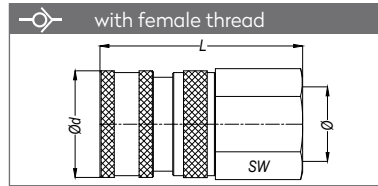

- ABA 3/4"
- PARKER - RECTUS 42

WATER COUPLINGS
WASSERKUPPLUNGEN

SERIE 120

VALVED QUICK COUPLINGS VENTIL SCHNELLKUPPLUNGEN

Part No.	Ø	Ød	L	L1	SW
120 EG 21	BSP 1/2"	30	54.5	12	27
120 EG 26	BSP 3/4"	30	54.5	12	30

Part No.	Ø	Ød	L	SW
120 DG 21	BSP 1/2"	30	52.5	27
120 DG 26	BSP 3/4"	30	56.5	30

Part No.	Ø	Ød	L	L1
120 HG 13	Ø13	30	70.5	27
120 HG 16	Ø16	30	70.5	27
120 HG 19	Ø19	30	70.5	27

UNVALVED QUICK COUPLINGS SCHNELLKUPPLUNGEN OHNE VENTIL