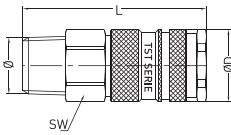

## QUICK COUPLINGS SCHNELLKUPPLUNGEN

with male thread

Connection	Red	Yellow	Blue	Black	Brown	Pink	Green	SW	L
BSP T 1/4"	025 RG 813	025 RG 713	025 RG 613	025 RG 513	025 RG 313	025 RG 213	025 RG 013	19	59,3
BSP T 3/8"	025 RG 817	025 RG 717	025 RG 617	025 RG 517	025 RG 317	025 RG 217	025 RG 017	19	60,3
BSP T 1/2"	025 RG 821	025 RG 721	025 RG 621	025 RG 521	025 RG 321	025 RG 221	025 RG 021	22	54,3