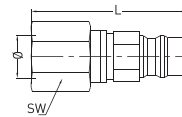

Connection	Red	Yellow	Blue	Black	Brown	Pink	Green	SW	L
BSP 1/4"	025 DU 813	025 DU 713	025 DU 613	025 DU 513	025 DU 313	025 DU 213	025 DU 013	17	36,5
BSP 3/8"	025 DU 817	025 DU 717	025 DU 617	025 DU 517	025 DU 317	025 DU 217	025 DU 017	19	36,5

with standard hose tail