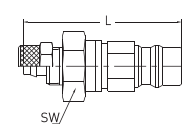

Connection	Red	Yellow	Blue	Black	Brown	Pink	Green	L
Ø 6 - 1/4"	025 HU 806	025 HU 706	025 HU 606	025 HU 506	025 HU 306	025 HU 206	025 HU 006	49
Ø 9 - 5/14"	025 HU 809	025 HU 709	025 HU 609	025 HU 509	025 HU 309	025 HU 209	025 HU 008	49
Ø 13 - 1/2"	025 HU 813	025 HU 713	025 HU 613	025 HU 513	025 HU 313	025 HU 213	025 HU 013	49

with plastic hose tail

Connection	Red	Yellow	Blue	Black	Brown	Pink	Green	SW	L
6 x 8 M 12x1	025 PU 806	025 PU 706	025 PU 606	025 PU 506	025 PU 306	025 PU 206	025 PU 006	17	43
8 x 10 M 16x1	025 PU 808	025 PU 708	025 PU 608	025 PU 508	025 PU 308	025 PU 208	025 PU 008	17	43

with panel mount standard hose tail