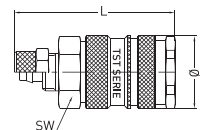

Connection	Red	Yellow	Blue	Black	Brown	Pink	Green	SW	L
6 x 8 M 12x1	025 PG 806	025 PG 706	025 PG 606	025 PG 506	025 PG 306	025 PG 206	025 PG 006	19	61,3
8 x 10 M 16x1	025 PG 808	025 PG 708	025 PG 608	025 PG 508	025 PG 308	025 PG 208	025 PG 008	19	64,3
10 x 12 M 16x1	025 PG 810	025 PG 710	025 PG 610	025 PG 510	025 PG 310	025 PG 210	025 PG 010	19	65

with panel mount standard hose tail