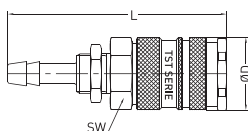

Connection	Red	Yellow	Blue	Black	Brown	Pink	Green	SW	L
Ø 6 M 12x1	025 MG 806	025 MG 706	025 MG 606	025 MG 506	025 MG 306	025 MG 206	025 MG 006	19	78,3
Ø 8 M 16x1	025 MG 808	025 MG 708	025 MG 608	025 MG 508	025 MG 308	025 MG 208	025 MG 008	19	78,3
Ø 10 BSP 1/4"	025 MG 810	025 MG 710	025 MG 610	025 MG 510	025 MG 310	025 MG 210	025 MG 010	19	78,3