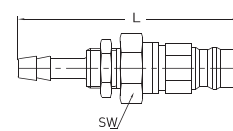

Connection	Red	Yellow	Blue	Black	Brown	Pink	Green	SW	L
Ø 6 M 14x1	025 MU 806	025 MU 706	025 MU 606	025 MU 506	025 MU 306	025 MU 206	025 MU 006	17	60
Ø 9 M 14x1	025 MU 808	025 MU 708	025 MU 608	025 MU 508	025 MU 308	025 MU 208	025 MU 008	17	60
Ø 13 M 16x1	025 MU 813	025 MU 713	025 MU 613	025 MU 513	025 MU 313	025 MU 213	025 MU 013	19	60