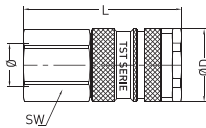

## QUICK COUPLINGS SCHNELLKUPPLUNGEN

with male thread

Connection	Red	Yellow	Blue	Black	Brown	Pink	Green	SW	L
BSP T 1/4"	025 RG 813	025 RG 713	025 RG 613	025 RG 513	025 RG 313	025 RG 213	025 RG 013	19	59,3
BSP T 3/8"	025 RG 817	025 RG 717	025 RG 617	025 RG 517	025 RG 317	025 RG 217	025 RG 017	19	60,3
BSP T 1/2"	025 RG 821	025 RG 721	025 RG 621	025 RG 521	025 RG 321	025 RG 221	025 RG 021	22	54,3

with female thread

Connection	Red	Yellow	Blue	Black	Brown	Pink	Green	SW	L
BSP 1/4"	025 DG 813	025 DG 713	025 DG 613	025 DG 513	025 DG 313	025 DG 213	025 DG 013	19	54,3
BSP 3/8"	025 DG 817	025 DG 717	025 DG 617	025 DG 517	025 DG 317	025 DG 217	025 DG 017	19	54,3
BSP 1/2"	025 DG 821	025 DG 721	025 DG 621	025 DG 521	025 DG 321	025 DG 221	025 DG 021	24	56,3