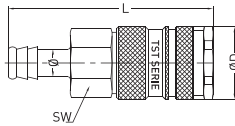

Connection	Red	Yellow	Blue	Black	Brown	Pink	Green	SW	L
Ø 6 - 1/4"	025 HG 806	025 HG 706	025 HG 606	025 HG 506	025 HG 306	025 HG 206	025 HG 006	19	70,3
Ø 9 - 5/14"	025 HG 809	025 HG 709	025 HG 609	025 HG 509	025 HG 309	025 HG 209	025 HG 009	19	70,3
Ø 13 - 1/2"	025 HG 813	025 HG 713	025 HG 613	025 HG 513	025 HG 313	025 HG 213	025 HG 013	19	70,3

with plastic hose tail