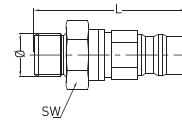

with female thread

Connection	Red	Yellow	Blue	Black	Brown	Pink	Green	SW	L
BSP 1/4"	025 DG 813	025 DG 713	025 DG 613	025 DG 513	025 DG 313	025 DG 213	025 DG 013	19	54,3
BSP 3/8"	025 DG 817	025 DG 717	025 DG 617	025 DG 517	025 DG 317	025 DG 217	025 DG 017	19	54,3
BSP 1/2"	025 DG 821	025 DG 721	025 DG 621	025 DG 521	025 DG 321	025 DG 221	025 DG 021	24	56,3

with plastic hose tail

Connection	Red	Yellow	Blue	Black	Brown	Pink	Green	SW	L
6 x 8 M 12x1	025 PG 806	025 PG 706	025 PG 606	025 PG 506	025 PG 306	025 PG 206	025 PG 006	19	61,3
8 x 10 M 16x1	025 PG 808	025 PG 708	025 PG 608	025 PG 508	025 PG 308	025 PG 208	025 PG 008	19	64,3
10 x 12 M 16x1	025 PG 810	025 PG 710	025 PG 610	025 PG 510	025 PG 310	025 PG 210	025 PG 010	19	65

with panel mount standard hose tail

Connection	Red	Yellow	Blue	Black	Brown	Pink	Green	SW	L
Ø 6 M 12x1	025 MG 806	025 MG 706	025 MG 606	025 MG 506	025 MG 306	025 MG 206	025 MG 006	19	78,3
Ø 8 M 16x1	025 MG 808	025 MG 708	025 MG 608	025 MG 508	025 MG 308	025 MG 208	025 MG 008	19	78,3
Ø 10 BSP 1/4"	025 MG 810	025 MG 710	025 MG 610	025 MG 510	025 MG 310	025 MG 210	025 MG 010	19	78,3

## PLUGS STECKNIPPEL

with male thread

Connection	Red	Yellow	Blue	Black	Brown	Pink	Green	SW	L
BSP 1/4"	025 EU 813	025 EU 713	025 EU 613	025 EU 513	025 EU 313	025 EU 213	025 EU 013	17	38
BSP 3/8"	025 EU 817	025 EU 717	025 EU 617	025 EU 517	025 EU 317	025 EU 217	025 EU 017	19	38
BSP 1/2"	025 EU 821	025 EU 721	025 EU 621	025 EU 521	025 EU 321	025 EU 221	025 EU 021	22	41